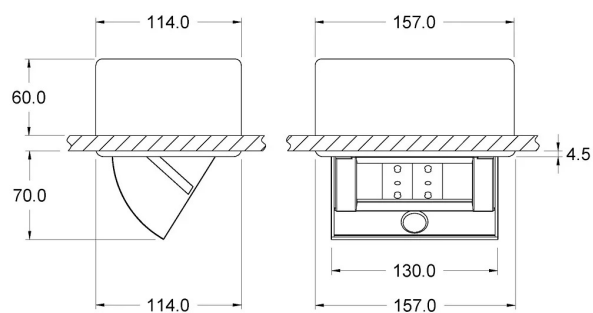

HI-FI-TVBOX

DIMENSIONS

TECHNICAL DATA

Power supply	230 V
Max Power	1500 W
Insulation class	II
IP grade	IP20
Finish	alluminio
Output cable	2000 mm

PRODUCT CODES

CODE	DESCRIPTION
95710010	Solo plastiche + 2 metri di cavo
91289300	Interruttore bianco
91289304	presa bipasso bianca
91289310	presa Schuko bianca
91283012	presa TV bianca
91288712	presa telefono RJ11 bianca
91288716	presa dati RJ45 bianca