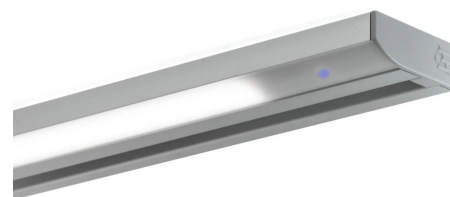

GENIUS

DATI TECNICI

Alimentazione	12 V
Sorgente	SL300
Colore luce	4000 K
CRI	>90
Classe di isolamento	III
Grado IP	IP20
Interruttore	Dimmer
Sicurezza fotobiologica	Gruppo rischio esente
Cavo uscita	1800 mm

Alimentatore non fornito nell'imballo

DIFFUSIONE LUCE

MONTAGGIO

DIMENSIONI

GENIUS

Dimmer integrato per regolazione dell'intensità luminosa

CODICI PRODOTTO

CODICE	LUNGHEZZA	POTENZA	LUMINOSITA'	FINITURA
95700870	600 mm	5 W	408 lm	alluminio
95700872	900 mm	8 W	648 lm	alluminio
95700874	1200 mm	11 W	888 lm	alluminio
95700878	1800 mm	17 W	1368 lm	alluminio
9570087802	600 mm	5 W	408 lm	nero
9570087804	900 mm	8 W	648 lm	nero
9570087806	1200 mm	11 W	888 lm	nero
9570087810	1800 mm	17 W	1368 lm	nero

GENIUS

Senza interruttore

CODICI PRODOTTO

CODICE	DESCRIZIONE
xxxxxxxGENIUS	Personalizzabile su richiesta

POSSIBILITÀ DI PERSONALIZZAZIONE PRODOTTO

Lunghezza profilo a misura

Finitura del profilo

Temperatura colore sorgente luminosa