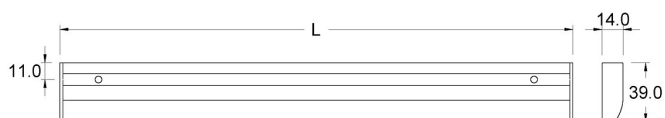

Alimentatore non fornito nell'imballo

DIFFUSIONE LUCE

MONTAGGIO

DIMENSIONI

GENIUS

Dimmer integrato per regolazione dell'intensità luminosa

CODICI PRODOTTO

CODICE	LUNGHEZZA	POTENZA	LUMINOSITA'	FINITURA
95700870	600 mm	5 W	408 lm	alluminio
95700872	900 mm	8 W	648 lm	alluminio
95700874	1200 mm	11 W	888 lm	alluminio
95700878	1800 mm	17 W	1368 lm	alluminio
9570087802	600 mm	5 W	408 lm	nero
9570087804	900 mm	8 W	648 lm	nero
9570087806	1200 mm	11 W	888 lm	nero
9570087810	1800 mm	17 W	1368 lm	nero