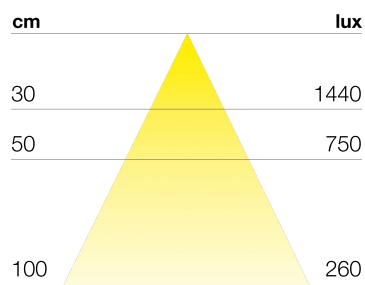

GENIUS

DATI TECNICI

Alimentazione	12 V
Sorgente	SL300
Colore luce	4000 K
CRI	>90
Classe di isolamento	III
Grado IP	IP20
Interruttore	Dimmer
Sicurezza fotobiologica	Gruppo rischio esente
Cavo uscita	1800 mm

Alimentatore non fornito nell'imballo

DIFFUSIONE LUCE

MONTAGGIO

DIMENSIONI

GENIUS

Dimmer integrato per regolazione dell'intensità luminosa

CODICI PRODOTTO

CODICE	LUNGHEZZA	POTENZA	LUMINOSITA'	FINITURA
95700870	600 mm	5 W	408 lm	alluminio
95700872	900 mm	8 W	648 lm	alluminio
95700874	1200 mm	11 W	888 lm	alluminio
95700878	1800 mm	17 W	1368 lm	alluminio
9570087802	600 mm	5 W	408 lm	nero
9570087804	900 mm	8 W	648 lm	nero
9570087806	1200 mm	11 W	888 lm	nero
9570087810	1800 mm	17 W	1368 lm	nero