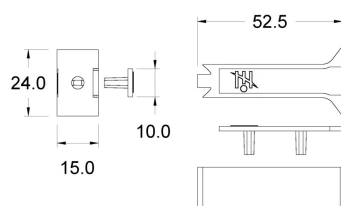

FLAT

DIMENSIONI

PROFILI ALLUMINIO

CODICE	DESCRIZIONE	LUNGHEZZA
91835108	oxi natural	3000 mm
9183519902	nero opaco	3000 mm

SCHERMI POLICARBONATO

CODICE	DESCRIZIONE	LUNGHEZZA
9283026008	opale	3000 mm
92830262	fumè	3000 mm

ELEMENTI COMPOSITIVI / ACCESSORI

CODICE	DESCRIZIONE
92452928	tappo grigio
92452930	testata grigia
9245293002	tappo nero
9245293004	testata nera

CODICE	DESCRIZIONE
9245293008	braccetto grigio supporto centrale
9245293006	coperchio grigio supporto centrale
9245293012	braccetto nero supporto centrale
9245293010	coperchio nero supporto centrale

CODICE	DESCRIZIONE
92830258	guarnizione trasparente