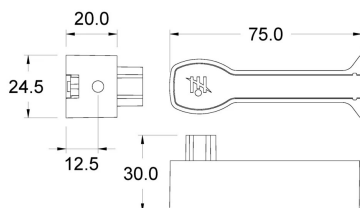

FLAT

DIMENSIONI

PROFILI ALLUMINIO

CODICE	DESCRIZIONE	LUNGHEZZA
91835108	oxi natural	3000 mm
9183519902	nero opaco	3000 mm

SCHERMI POLICARBONATO

CODICE	DESCRIZIONE	LUNGHEZZA
9283026008	opale	3000 mm
92830262	fumè	3000 mm

ELEMENTI COMPOSITIVI / ACCESSORI

CODICE	DESCRIZIONE
92452928	tappo grigio
92452930	testata grigia
9245293002	tappo nero
9245293004	testata nera

CODICE	DESCRIZIONE
9245293008	braccetto grigio supporto centrale
9245293006	coperchio grigio supporto centrale
9245293012	braccetto nero supporto centrale
9245293010	coperchio nero supporto centrale

CODICE	DESCRIZIONE
92830258	guarnizione trasparente