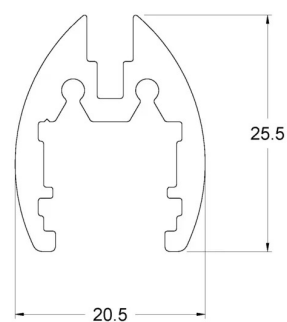

FLAT

DIMENSIONI

PROFILI ALLUMINIO

CODICE	DESCRIZIONE	LUNGHEZZA
91835108	oxi natural	3000 mm
9183519902	nero opaco	3000 mm

SCHERMI POLICARBONATO

CODICE	DESCRIZIONE	LUNGHEZZA
9283026008	opale	3000 mm
92830262	fumè	3000 mm

ELEMENTI COMPOSITIVI / ACCESSORI

CODICE	DESCRIZIONE
92452928	tappo grigio
92452930	testata grigia
9245293002	tappo nero
9245293004	testata nera

CODICE	DESCRIZIONE
9245293008	braccetto grigio supporto centrale
9245293006	coperchio grigio supporto centrale
9245293012	braccetto nero supporto centrale
9245293010	coperchio nero supporto centrale

CODICE	DESCRIZIONE
92830258	guarnizione trasparente