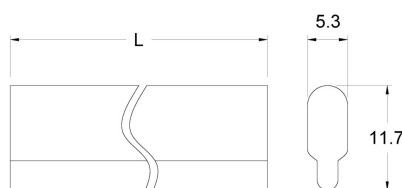

FLAT

DIMENSIONI

PROFILI ALLUMINIO

CODICE	DESCRIZIONE	LUNGHEZZA
91835108	oxi natural	3000 mm
9183519902	nero opaco	3000 mm

SCHERMI POLICARBONATO

CODICE	DESCRIZIONE	LUNGHEZZA
9283026008	opale	3000 mm
92830262	fumè	3000 mm

ELEMENTI COMPOSITIVI / ACCESSORI

CODICE	DESCRIZIONE
92452928	tappo grigio
92452930	testata grigia
9245293002	tappo nero
9245293004	testata nera

CODICE	DESCRIZIONE
9245293008	braccetto grigio supporto centrale
9245293006	coperchio grigio supporto centrale
9245293012	braccetto nero supporto centrale
9245293010	coperchio nero supporto centrale

CODICE	DESCRIZIONE
92830258	guarnizione trasparente