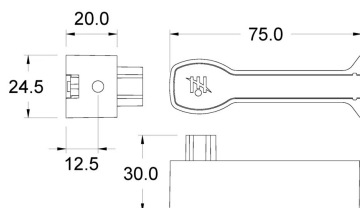

FLAT

DIMENSIONS

PROFILES ALLUMINIO

CODE	DESCRIPTION	LENGTH
91835108	oxi natural	3000 mm
9183519902	nero opaco	3000 mm

SCREENS POLICARBONATO

CODE	DESCRIPTION	LENGTH
9283026008	opale	3000 mm
92830262	fumè	3000 mm

COMPOSITIONAL ELEMENTS / ACCESSORIES

CODE	DESCRIPTION
92452928	tappo grigio
92452930	testata grigia
9245293002	tappo nero
9245293004	testata nera

CODE	DESCRIPTION
9245293008	braccetto grigio supporto centrale
9245293006	coperchio grigio supporto centrale
9245293012	braccetto nero supporto centrale
9245293010	coperchio nero supporto centrale

CODE	DESCRIPTION
92830258	guarnizione trasparente