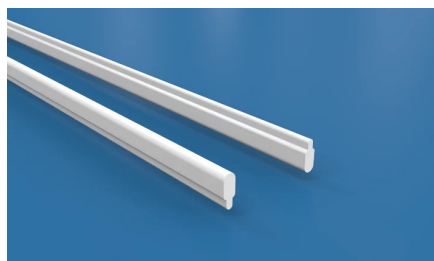

FLAT

DIMENSIONS

PROFILES ALLUMINIO

CODE	DESCRIPTION	LENGTH
91835108	oxi natural	3000 mm
9183519902	nero opaco	3000 mm

SCREENS POLICARBONATO

CODE	DESCRIPTION	LENGTH
9283026008	opale	3000 mm
92830262	fumè	3000 mm

COMPOSITIONAL ELEMENTS / ACCESSORIES

CODE	DESCRIPTION
92452928	tappo grigio
92452930	testata grigia
9245293002	tappo nero
9245293004	testata nera

CODE	DESCRIPTION
9245293008	braccetto grigio supporto centrale
9245293006	coperchio grigio supporto centrale
9245293012	braccetto nero supporto centrale
9245293010	coperchio nero supporto centrale

CODE	DESCRIPTION
92830258	guarnizione trasparente