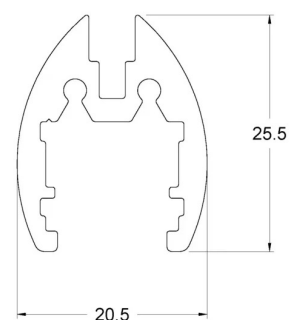

FLAT

DIMENSIONS

PROFILES ALLUMINIO

CODE	DESCRIPTION	LENGTH
91835108	oxi natural	3000 mm
9183519902	nero opaco	3000 mm

SCREENS POLICARBONATO

CODE	DESCRIPTION	LENGTH
9283026008	opale	3000 mm
92830262	fumè	3000 mm

COMPOSITIONAL ELEMENTS / ACCESSORIES

CODE	DESCRIPTION
92452928	tappo grigio
92452930	testata grigia
9245293002	tappo nero
9245293004	testata nera

CODE	DESCRIPTION
9245293008	braccetto grigio supporto centrale
9245293006	coperchio grigio supporto centrale
9245293012	braccetto nero supporto centrale
9245293010	coperchio nero supporto centrale

CODE	DESCRIPTION
92830258	guarnizione trasparente