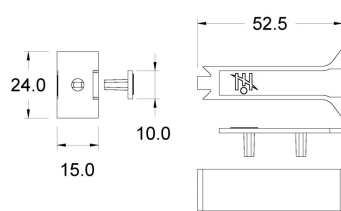

FLAT

DIMENSIONS

PROFILES ALLUMINIO

CODE	DESCRIPTION	LENGTH
91835108	oxi natural	3000 mm
9183519902	nero opaco	3000 mm

SCREENS POLICARBONATO

CODE	DESCRIPTION	LENGTH
9283026008	opale	3000 mm
92830262	fumè	3000 mm

COMPOSITIONAL ELEMENTS / ACCESSORIES

CODE	DESCRIPTION
92452928	tappo grigio
92452930	testata grigia
9245293002	tappo nero
9245293004	testata nera

CODE	DESCRIPTION
9245293008	braccetto grigio supporto centrale
9245293006	coperchio grigio supporto centrale
9245293012	braccetto nero supporto centrale
9245293010	coperchio nero supporto centrale

CODE	DESCRIPTION
92830258	guarnizione trasparente