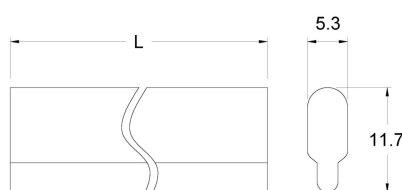

FLAT

DIMENSIONS

PROFILES ALLUMINIO

CODE	DESCRIPTION	LENGTH
91835108	oxi natural	3000 mm
9183519902	nero opaco	3000 mm

SCREENS POLICARBONATO

CODE	DESCRIPTION	LENGTH
9283026008	opale	3000 mm
92830262	fumè	3000 mm

COMPOSITIONAL ELEMENTS / ACCESSORIES

CODE	DESCRIPTION
92452928	tappo grigio
92452930	testata grigia
9245293002	tappo nero
9245293004	testata nera

CODE	DESCRIPTION
9245293008	braccetto grigio supporto centrale
9245293006	coperchio grigio supporto centrale
9245293012	braccetto nero supporto centrale
9245293010	coperchio nero supporto centrale

CODE	DESCRIPTION
92830258	guarnizione trasparente