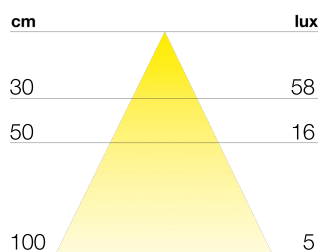

DIFFUSIONE LUCE