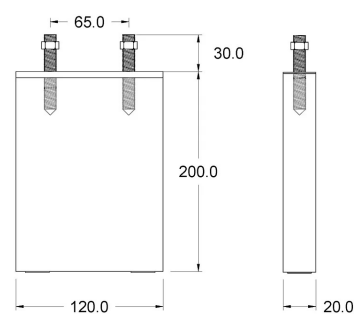

FEET

DATI TECNICI

Alimentazione	12 V
Potenza	1 W
Sorgente	SL300
Luminosità	75 lm
Colore luce	4000 K
CRI	>90
Classe di isolamento	III
Grado IP	IP20
Finitura	trasparente
Sicurezza fotobiologica	Gruppo rischio esente

Alimentatore non fornito nell'imballo

CODICI PRODOTTO

CODICE	DESCRIZIONE
95700932	con LED
95700933	senza LED

DIFFUSIONE LUCE

DIMENSIONI

POSSIBILITÀ DI PERSONALIZZAZIONE PRODOTTO