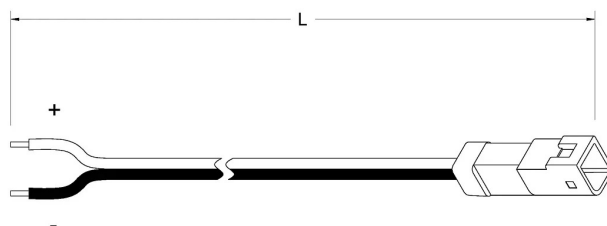

FE-IP67

DIMENSIONS

TECHNICAL DATA

Max. flow rate	3 A
IP grade	IP67

PRODUCT CODES

CODE	LENGTH	DESCRIPTION
9164737604	2000 mm	Femmina
9164737608	150 mm	Femmina
9164737610	650 mm	Femmina