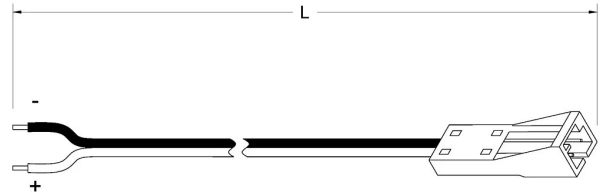

## DIMENSIONI

## DATI TECNICI

Portata Max	3 A
Grado IP	IP20

## CODICI PRODOTTO

CODICE	LUNGHEZZA	DESCRIZIONE
9164737628	70 mm	Femmina
9164737630	200 mm	Femmina