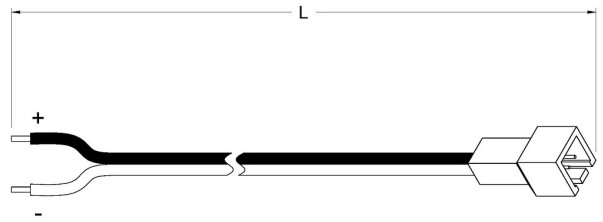

## DIMENSIONI

## DATI TECNICI

Portata Max	3 A
Grado IP	IP20

## CODICI PRODOTTO

CODICE	LUNGHEZZA	DESCRIZIONE
91647332	1200 mm	Femmina
91647335	350 mm	Femmina
91647336	500 mm	Femmina