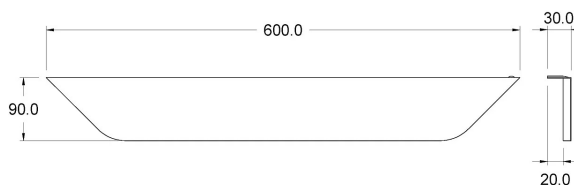

FANTASY

DATI TECNICI

Alimentazione	12 V
Sorgente	SL300
Luminosità	440 lm
Colore luce	4000 K
CRI	>90
Classe di isolamento	III
Grado IP	IP44
Finitura	acciaio specchio
Sicurezza fotobiologica	Gruppo rischio esente
Cavo uscita	700 mm

Alimentatore 230V-50/60Hz compreso nell'imballo

CODICI PRODOTTO

CODICE	POTENZA
95018810	6 W

DIFFUSIONE LUCE

DIMENSIONI

MONTAGGIO

POSSIBILITÀ DI PERSONALIZZAZIONE PRODOTTO

Dimensione lampada e staffa fissaggio