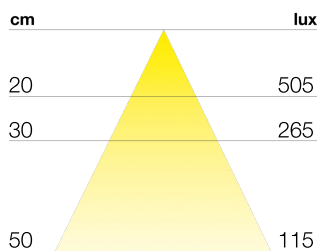

FANTASY

DATI TECNICI

Alimentazione	12 V
Sorgente	SL300
Luminosità	440 lm
Colore luce	4000 K
CRI	>90
Classe di isolamento	III
Grado IP	IP44
Finitura	acciaio specchio
Sicurezza fotobiologica	Gruppo rischio esente
Cavo uscita	700 mm

Alimentatore 230V-50/60Hz compreso nell'imballo

CODICI PRODOTTO

CODICE	POTENZA
95018810	6 W

DIFFUSIONE LUCE

DIMENSIONI

MONTAGGIO

POSSIBILITÀ DI PERSONALIZZAZIONE PRODOTTO

Dimensione lampada e staffa fissaggio