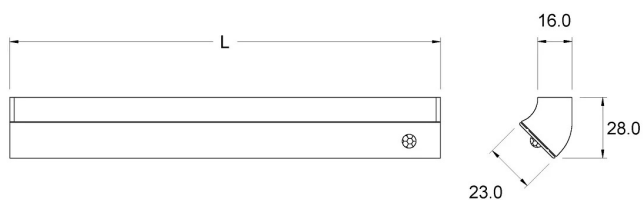

## DIMENSIONS

## PRODUCT CODES

CODE	LENGTH	POWER	BRIGHTNESS
95700687	560 mm	4.8 W	376 lm
95700688	860 mm	7.8 W	616 lm
95700689	1160 mm	10.8 W	856 lm