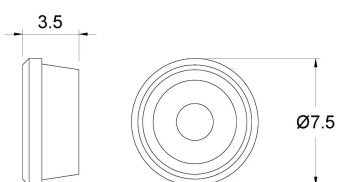

EVOLINE

DIMENSIONS

PROFILES ALLUMINIO

CODE	DESCRIPTION	LENGTH
91835099	oxi natural	3000 mm
91835097	brill	3000 mm

SCREENS POLICARBONATO

CODE	DESCRIPTION	LENGTH
92830252	opalino satinato	3000 mm

COMPOSITIONAL ELEMENTS / ACCESSORIES

CODE	DESCRIPTION
92452926	coppia tappi grigi
99404264	coppia tappi brill

CODE	DESCRIPTION
92452900	clips fissaggio