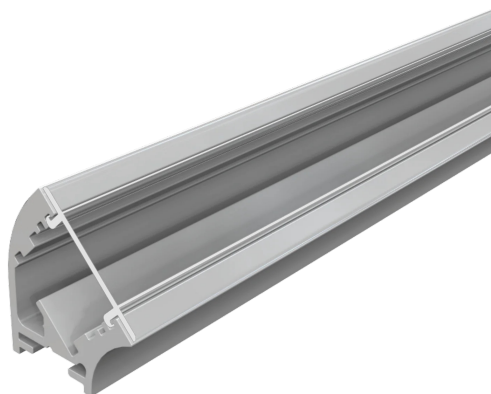

EVOLINE

DIMENSIONS

PROFILES ALLUMINIO

CODE	DESCRIPTION	LENGTH
91835099	oxi natural	3000 mm
91835097	brill	3000 mm

SCREENS POLICARBONATO

CODE	DESCRIPTION	LENGTH
92830252	opalino satinato	3000 mm

COMPOSITIONAL ELEMENTS / ACCESSORIES

CODE	DESCRIPTION
92452926	coppia tappi grigi
99404264	coppia tappi brill

CODE	DESCRIPTION
92452900	clips fissaggio