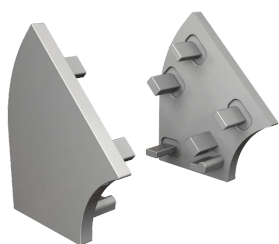

EVOLINE

DIMENSIONS

PROFILES ALLUMINIO

CODE	DESCRIPTION	LENGTH
91835099	oxi natural	3000 mm
91835097	brill	3000 mm

SCREENS POLICARBONATO

CODE	DESCRIPTION	LENGTH
92830252	opalino satinato	3000 mm

COMPOSITIONAL ELEMENTS / ACCESSORIES

CODE	DESCRIPTION
92452926	coppia tappi grigi
99404264	coppia tappi brill

CODE	DESCRIPTION
92452900	clips fissaggio