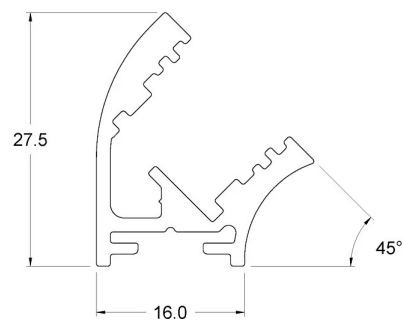

EVOLINE

DIMENSIONS

PROFILES ALLUMINIO

CODE	DESCRIPTION	LENGTH
91835099	oxi natural	3000 mm
91835097	brill	3000 mm

SCREENS POLICARBONATO

CODE	DESCRIPTION	LENGTH
92830252	opalino satinato	3000 mm

COMPOSITIONAL ELEMENTS / ACCESSORIES

CODE	DESCRIPTION
92452926	coppia tappi grigi
99404264	coppia tappi brill

CODE	DESCRIPTION
92452900	clips fissaggio