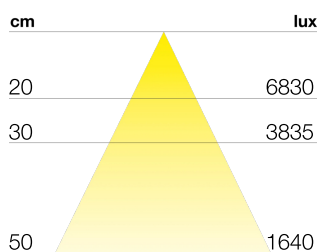

LIGHT DIFFUSION