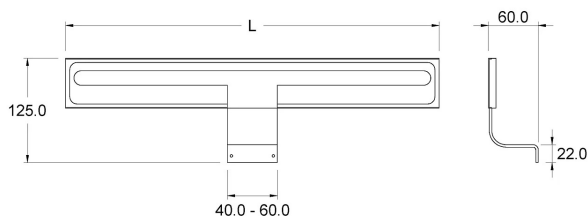

EMILED-ST

DATI TECNICI

Alimentazione	12 V
Sorgente	SL160
CRI	>90
Classe di isolamento	III
Grado IP	IP44
Finitura	trasparente
Sicurezza fotobiologica	Gruppo rischio esente
Cavo uscita	700 mm

Alimentatore 230V-50/60Hz compreso nell'imballo

DIMENSIONI

CODICI PRODOTTO

CODICE	LUNGHEZZA	POTENZA	COLORE LUCE	LUMINOSITA'
95700520	330 mm	4.5 W	6000 K	510 lm
95700522	450 mm	6.5 W	6000 K	723 lm
95700480	330 mm	4.5 W	3000 K	486 lm
95700482	450 mm	6.5 W	3000 K	689 lm

DIFFUSIONE LUCE

MONTAGGIO

POSSIBILITÀ DI PERSONALIZZAZIONE PRODOTTO

Dimensione lampada e staffa fissaggio

Temperatura colore sorgente luminosa