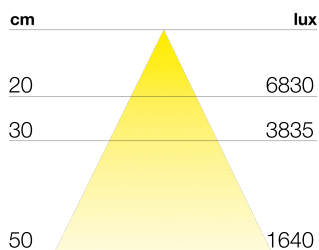

DIFFUSIONE LUCE