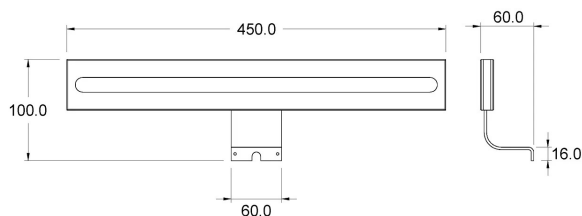

EMILED-SANDWICH

DATI TECNICI

Alimentazione	12 V
Sorgente	SL160
Luminosità	706 lm
Colore luce	4000 K
CRI	>90
Classe di isolamento	III
Grado IP	IP44
Finitura	trasparente
Sicurezza fotobiologica	Gruppo rischio esente
Cavo uscita	700 mm

Alimentatore 230V-50/60Hz compreso nell'imballo

CODICI PRODOTTO

CODICE	POTENZA
95700468	6.5 W

DIFFUSIONE LUCE

cm	lux
20	6830
30	3835
50	1640

DIMENSIONI

MONTAGGIO

POSSIBILITÀ DI PERSONALIZZAZIONE PRODOTTO

Dimensione lampada e staffa fissaggio

Temperatura colore sorgente luminosa