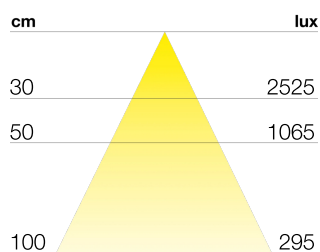

ELITE

DATI TECNICI

Alimentazione	12 V
Sorgente	SL300
Luminosità	550 lm
Colore luce	4000 K
CRI	>90
Classe di isolamento	III
Grado IP	IP20
Interruttore	Dimmer
Finitura	sabbiato
Sicurezza fotobiologica	Gruppo rischio esente
Cavo uscita	1800 mm

Alimentatore non fornito nell'imballo

CODICI PRODOTTO

CODICE	POTENZA
95700922	6.7 W

DIFFUSIONE LUCE

DIMENSIONI

MONTAGGIO

POSSIBILITÀ DI PERSONALIZZAZIONE PRODOTTO

Temperatura colore sorgente luminosa