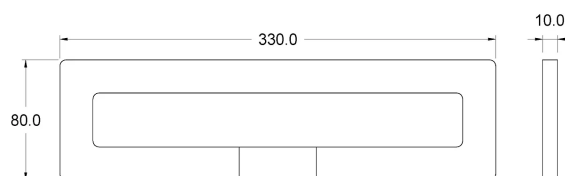

Alimentatore non fornito nell'imballo

CODICI PRODOTTO

CODICE	POTENZA
95700922	6.7 W

DIFFUSIONE LUCE

DIMENSIONI

MONTAGGIO

POSSIBILITÀ DI PERSONALIZZAZIONE PRODOTTO

Temperatura colore sorgente luminosa