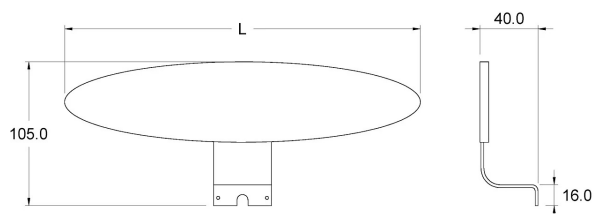

Alimentatore 230V-50/60Hz compreso nell'imballo

CODICI PRODOTTO

CODICE	LUNGHEZZA	POTENZA	LUMINOSITA'
95700260	310 mm	4 W	200 lm
95700261	610 mm	7,5 W	400 lm

DIFFUSIONE LUCE

DIMENSIONI

MONTAGGIO

POSSIBILITÀ DI PERSONALIZZAZIONE PRODOTTO

Dimensione lampada e staffa fissaggio

Temperatura colore sorgente luminosa