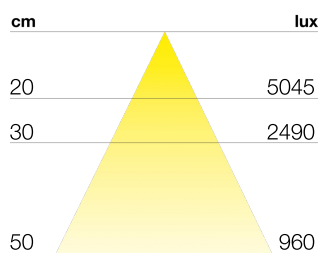

ECLISSE

DATI TECNICI

Alimentazione	12 V
Sorgente	SL160
Colore luce	4000 K
CRI	>90
Classe di isolamento	III
Grado IP	IP44
Finitura	sabbiato
Sicurezza fotobiologica	Gruppo rischio esente
Cavo uscita	700 mm

Alimentatore 230V-50/60Hz compreso nell'imballo

CODICI PRODOTTO

CODICE	LUNGHEZZA	POTENZA	LUMINOSITA'
95700260	310 mm	4 W	200 lm
95700261	610 mm	7,5 W	400 lm

DIFFUSIONE LUCE

DIMENSIONI

MONTAGGIO

POSSIBILITÀ DI PERSONALIZZAZIONE PRODOTTO

Dimensione lampada e staffa fissaggio

Temperatura colore sorgente luminosa