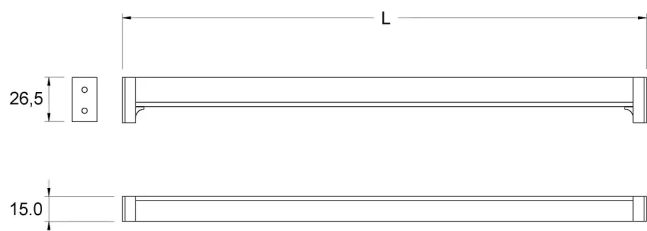

## LIGHT DIFFUSION

## DIMENSIONS

## PRODUCT CODES

CODE	LENGTH	POWER	BRIGHTNESS	FINISH
95700900	561 mm	8.8 W	384 lm	aluminium
95700902	861 mm	11.8 W	624 lm	aluminium
95700904	1161 mm	14.8 W	864 lm	aluminium
9570090402	561 mm	8.8 W	384 lm	black
9570090404	861 mm	11.8 W	624 lm	black
9570090406	1161 mm	14.8 W	864 lm	black