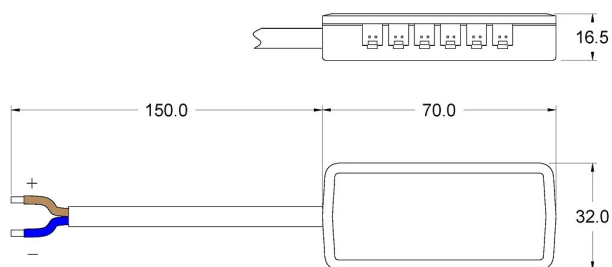

DIS12-12

DIMENSIONI

DATI TECNICI

Portata Max	3 A
Grado IP	IP20

CODICI PRODOTTO

CODICE	DESCRIZIONE
92049638	Distributore 12 vie