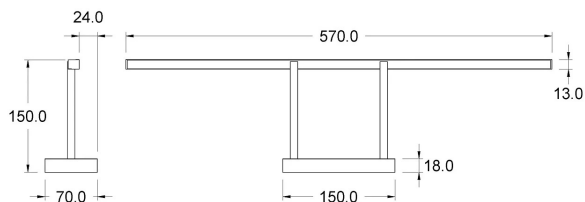

## PRODUCT CODES

CODE	POWER
9570092248	5.5 W

## LIGHT DIFFUSION

cm	lux
20	1340
30	750
50	325

## DIMENSIONS