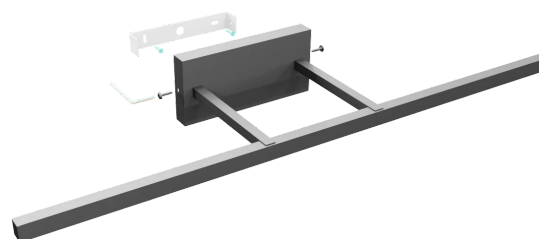

CUBE-WM

DATI TECNICI

Alimentazione	230 V
Sorgente	SL300
Luminosità	450 lm
Colore luce	4000 K
CRI	>90
Classe di isolamento	II
Grado IP	IP44
Finitura	Nero opaco
Sicurezza fotobiologica	Gruppo rischio esente
Cavo uscita	100 mm

Alimentatore integrato nell'apparecchio

CODICI PRODOTTO

CODICE	POTENZA
9570092248	5.5 W

DIFFUSIONE LUCE

DIMENSIONI

MONTAGGIO

POSSIBILITÀ DI PERSONALIZZAZIONE PRODOTTO