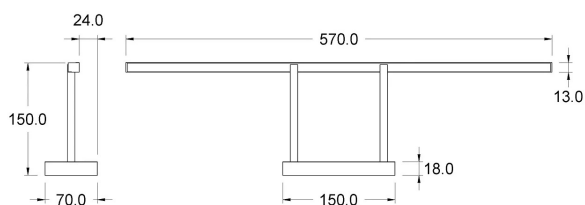

CUBE-WM

DATI TECNICI

Alimentazione	230 V
Sorgente	SL300
Luminosità	450 lm
Colore luce	4000 K
CRI	>90
Classe di isolamento	II
Grado IP	IP44
Finitura	Nero opaco
Sicurezza fotobiologica	Gruppo rischio esente
Cavo uscita	100 mm

Alimentatore integrato nell'apparecchio

CODICI PRODOTTO

CODICE	POTENZA
9570092248	5.5 W

DIFFUSIONE LUCE

DIMENSIONI

MONTAGGIO

POSSIBILITÀ DI PERSONALIZZAZIONE PRODOTTO