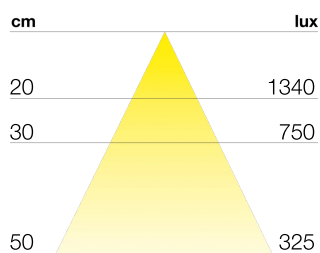

DIFFUSIONE LUCE