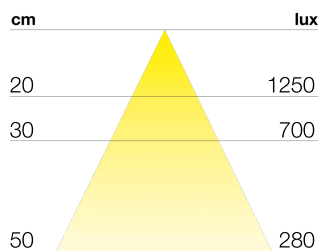

DIFFUSIONE LUCE