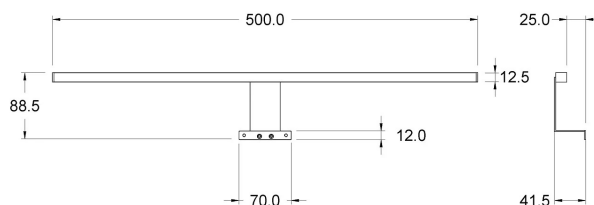

CUBE

DATI TECNICI

Alimentazione	12 V
Sorgente	SL300
Luminosità	450 lm
Colore luce	4000 K
CRI	>90
Classe di isolamento	III
Grado IP	IP44
Finitura	Nero opaco
Sicurezza fotobiologica	Gruppo rischio esente
Cavo uscita	800 mm

Alimentatore 230V-50/60Hz compreso nell'imballo

CODICI PRODOTTO

CODICE	POTENZA
9570092246	5 W

DIFFUSIONE LUCE

DIMENSIONI

MONTAGGIO

POSSIBILITÀ DI PERSONALIZZAZIONE PRODOTTO