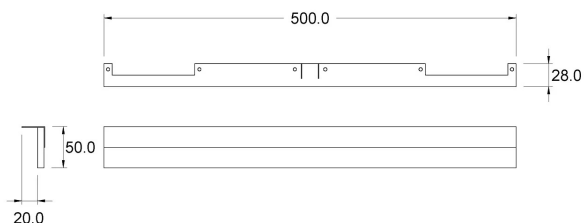

## DATI TECNICI

Alimentazione	12 V
Sorgente	SL300
Luminosità	450 lm
Colore luce	4000 K
CRI	>90
Classe di isolamento	III
Grado IP	IP44
Finitura	acciaio lucido
Sicurezza fotobiologica	Gruppo rischio esente
Cavo uscita	700 mm

## DIFFUSIONE LUCE

cm	lux
20	505
30	270
50	115

## DIMENSIONI