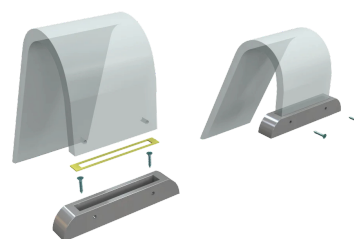

CIGNO

DATI TECNICI

Alimentazione	350 mA
Sorgente	LUX4350-M
Luminosità	605 lm
Colore luce	4000 K
CRI	>90
Classe di isolamento	III
Grado IP	IP44
Finitura	cromo
Sicurezza fotobiologica	Gruppo rischio esente
Cavo uscita	700 mm

Alimentatore 230V-50/60Hz compreso nell'imballo

CODICI PRODOTTO

CODICE	POTENZA
95266350	4,5 W

DIFFUSIONE LUCE

cm	lux
20	965
30	320
50	84

DIMENSIONI

MONTAGGIO

POSSIBILITÀ DI PERSONALIZZAZIONE PRODOTTO

Dimensione lampada e staffa fissaggio

Temperatura colore sorgente luminosa