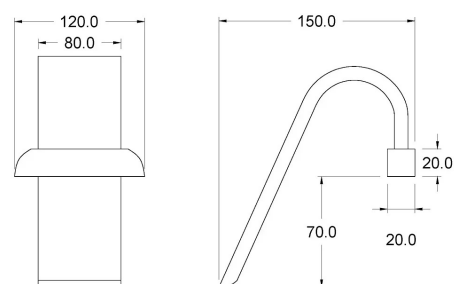

Alimentatore 230V-50/60Hz compreso nell'imballo

CODICI PRODOTTO

CODICE	POTENZA
95266350	4,5 W

DIFFUSIONE LUCE

cm	lux
20	965
30	320
50	84

DIMENSIONI

MONTAGGIO

POSSIBILITÀ DI PERSONALIZZAZIONE PRODOTTO

Dimensione lampada e staffa fissaggio

Temperatura colore sorgente luminosa