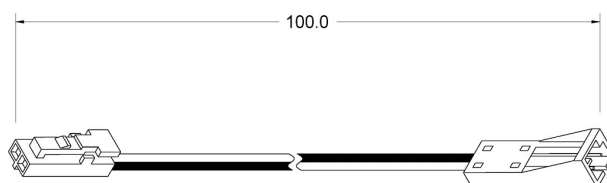

CAV-B

DIMENSIONI

DATI TECNICI

Portata Max	3 A
Grado IP	IP20

CODICI PRODOTTO

CODICE	LUNGHEZZA	DESCRIZIONE
9164737680	100 mm	Prolunga

SPECIFICHE PRODOTTO

Prolunga per cambio tonalità.
Utilizzo con strip led SLB560.