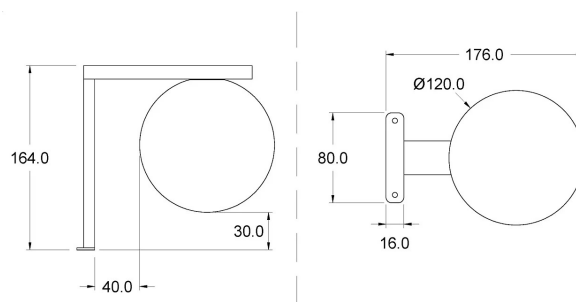

## DATI TECNICI

Alimentazione	230 V
Attacco lampada	G9
Sorgente	G9 Led
Luminosità	350 lm
Colore luce	4000 K
CRI	>90
Classe di isolamento	II
Grado IP	IP44
Finitura	Nero opaco
Sicurezza fotobiologica	Gruppo rischio esente
Cavo uscita	800 mm

## DIMENSIONI

## CODICI PRODOTTO

CODICE	POTENZA
9570092250	5 W