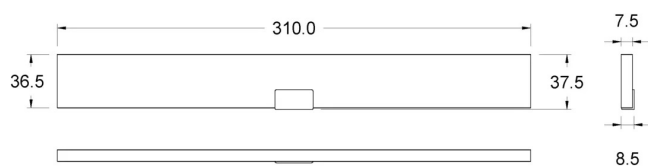

## DATI TECNICI

|                         |                       |
|-------------------------|-----------------------|
| Alimentazione           | 24 V                  |
| Potenza                 | 3.6 W                 |
| Sorgente                | SW75                  |
| Luminosità              | 400 lm                |
| Colore luce             | 4000 K                |
| CRI                     | >90                   |
| Classe di isolamento    | III                   |
| Grado IP                | IP20                  |
| Interruttore            | Dimmer                |
| Finitura                | Nero                  |
| Sicurezza fotobiologica | Gruppo rischio esente |
| Cavo uscita             | 1800 mm               |

## DIMENSIONI