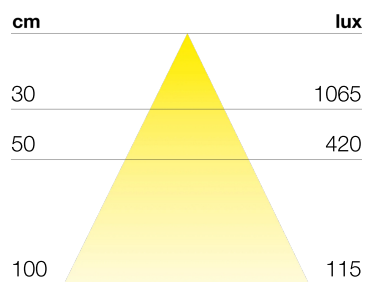

DIFFUSIONE LUCE