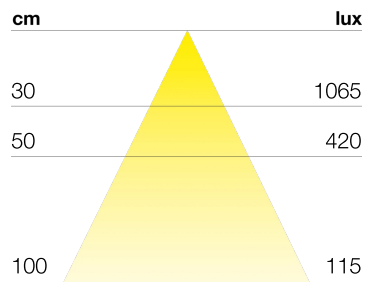

LIGHT DIFFUSION