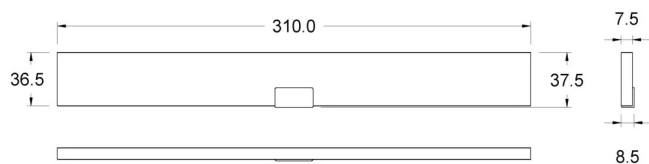

DIMENSIONS