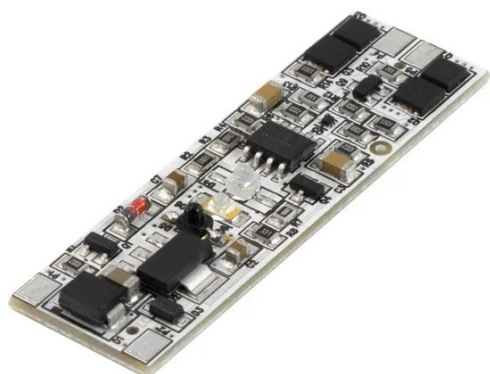

BIC01

DIMENSIONI

DATI TECNICI

Alimentazione	12 - 24 V
Potenza Max	36 - 72 W
Classe di isolamento	III
Grado IP	IP20
Interruttore	Dimmer

CODICI PRODOTTO

CODICE

91234995

SPECIFICHE PRODOTTO

A luce accesa: tocco breve per spegnere, tocco prolungato per aumentare e diminuire la luminosità.

A luce spenta: tocco breve per accendere, tocco prolungato per cambiare tonalità di colore da 3000°K a 4000°K.