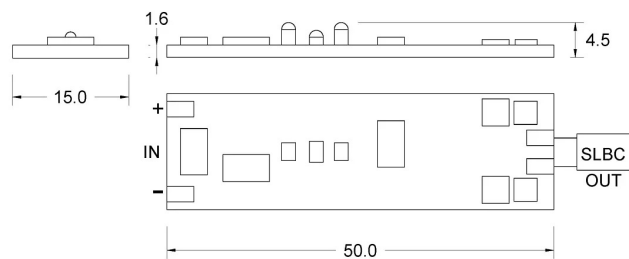

BIC01

DIMENSIONI

DATI TECNICI

Alimentazione	12 - 24 V
Potenza Max	36 - 72 W
Classe di isolamento	III
Grado IP	IP20
Interruttore	Dimmer

CODICI PRODOTTO

CODICE

91234995

SPECIFICHE PRODOTTO

A luce accesa: tocco breve per spegnere, tocco prolungato per aumentare e diminuire la luminosità.

A luce spenta: tocco breve per accendere, tocco prolungato per cambiare tonalità di colore da 3000°K a 4000°K.