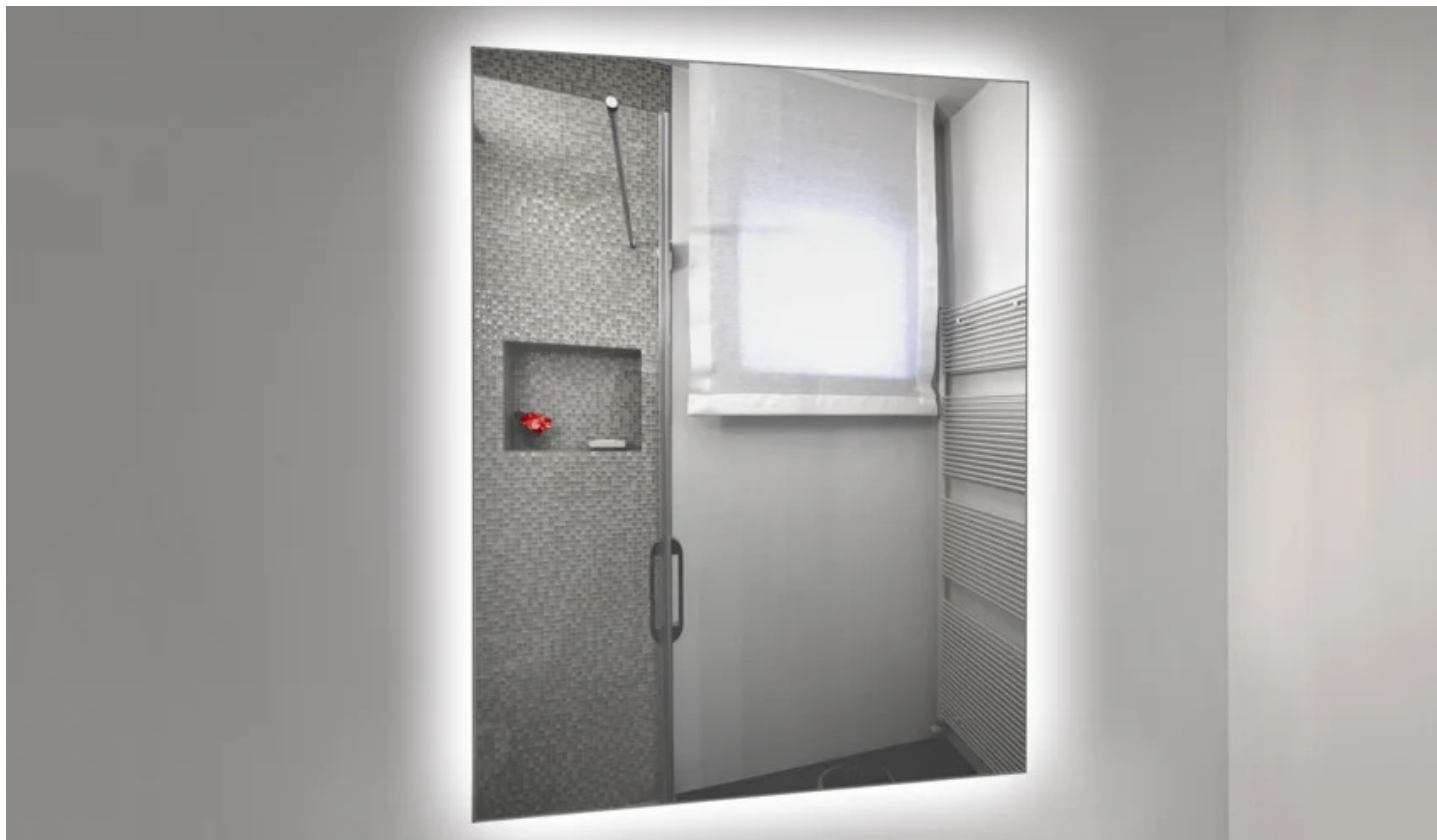

AURORA

DATI TECNICI

Alimentazione	230 V
CRI	>90
Classe di isolamento	II
Grado IP	IP44
Sicurezza fotobiologica	Gruppo rischio esente
Cavo uscita	700 mm

Possibilità di retroilluminazione su tutto il perimetro o a piacimento su ogni lato.