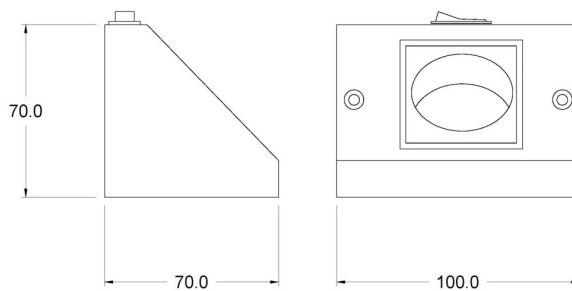

ANGOLO

DIMENSIONI

DATI TECNICI

Alimentazione	230 V
Potenza Max	1500 W
Classe di isolamento	I
Grado IP	IP20
Cavo uscita	800 mm

CODICI PRODOTTO

CODICE	FINITURA
95722020	bianco
95722024	grigio