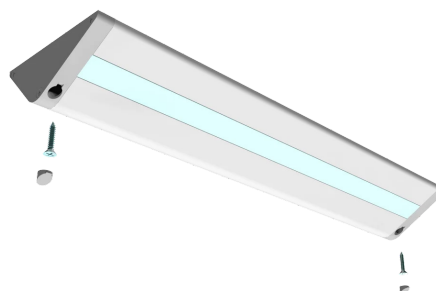

ALBA

DATI TECNICI

Alimentazione	230 V
Sorgente	SL120
Colore luce	6000 K
CRI	>90
Classe di isolamento	II
Grado IP	IP20
Interruttore	Sensore di movimento
Finitura	alluminio
Sicurezza fotobiologica	Gruppo rischio esente
Cavo uscita	1800 mm

Alimentatore integrato nell'apparecchio

DIFFUSIONE LUCE

cm	lux
30	1270
50	660
100	230

MONTAGGIO

DIMENSIONI

ALBA

Sensore di presenza integrato

CODICI PRODOTTO

CODICE	LUNGHEZZA	POTENZA	LUMINOSITA'
95700626	400 mm	3.8 W	315 lm
95700630	800 mm	7.8 W	651 lm
95700636	1000 mm	9.8 W	819 lm

ALBA

Senza interruttore

CODICI PRODOTTO

CODICE	DESCRIZIONE
xxxxxxxALBA	Personalizzabile su richiesta