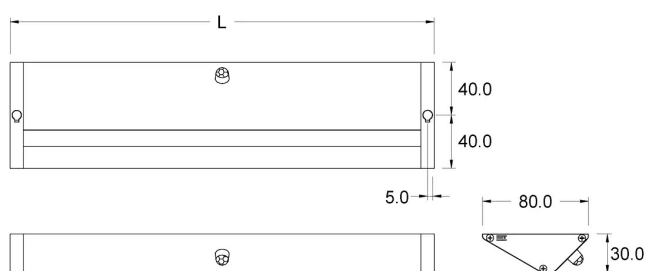

ALBA

DATI TECNICI

Alimentazione	230 V
Sorgente	SL120
Colore luce	6000 K
CRI	>90
Classe di isolamento	II
Grado IP	IP20
Interruttore	Sensore di movimento
Finitura	alluminio
Sicurezza fotobiologica	Gruppo rischio esente
Cavo uscita	1800 mm

Alimentatore integrato nell'apparecchio

DIFFUSIONE LUCE

cm	lux
30	1270
50	660
100	230

MONTAGGIO

DIMENSIONI

ALBA

Sensore di presenza integrato

CODICI PRODOTTO

CODICE	LUNGHEZZA	POTENZA	LUMINOSITA'
95700626	400 mm	3.8 W	315 lm
95700630	800 mm	7.8 W	651 lm
95700636	1000 mm	9.8 W	819 lm

ALBA

Senza interruttore

CODICI PRODOTTO

CODICE	DESCRIZIONE
xxxxxxxALBA	Personalizzabile su richiesta