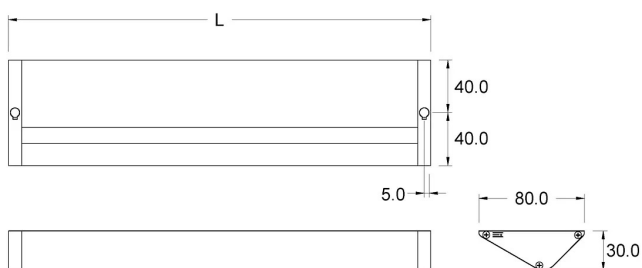

Integrated power supply unit

LIGHT DIFFUSION

MOUNTING

DIMENSIONS

ALBA

Integrated dimmer for light intensity adjustment

PRODUCT CODES

CODE	LENGTH	POWER	BRIGHTNESS
95700600	410 mm	3.3 W	268 lm
95700602	560 mm	4.8 W	394 lm
95700604	860 mm	7.8 W	646 lm
95700606	1160 mm	11 W	898 lm

ALBA

Without switch

PRODUCT CODES

CODE	DESCRIPTION
xxxxxxxALBA	Personalizzabile su richiesta

POSSIBILITÀ DI PERSONALIZZAZIONE PRODOTTO

Lunghezza profilo a misura

Finitura del profilo

Temperatura colore sorgente luminosa