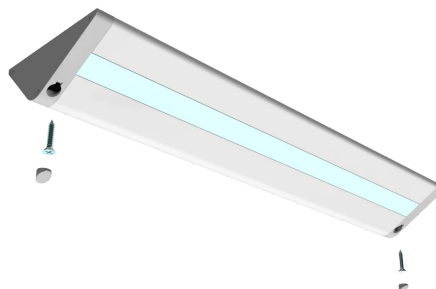

ALBA

TECHNICAL DATA

Power supply	230 V
Source	SL120
Light colour	6000 K
CRI	>90
Insulation class	II
IP grade	IP20
Switch	Dimmer
Finish	alluminio
Photobiological safety	Exempt risk group
Output cable	1800 mm

Integrated power supply unit

LIGHT DIFFUSION

MOUNTING

DIMENSIONS

ALBA

Integrated dimmer for light intensity adjustment

PRODUCT CODES

CODE	LENGTH	POWER	BRIGHTNESS
95700600	410 mm	3.3 W	268 lm
95700602	560 mm	4.8 W	394 lm
95700604	860 mm	7.8 W	646 lm
95700606	1160 mm	11 W	898 lm

ALBA

Without switch

PRODUCT CODES

CODE	DESCRIPTION
xxxxxxxALBA	Personalizzabile su richiesta

POSSIBILITÀ DI PERSONALIZZAZIONE PRODOTTO

Lunghezza profilo a misura

Finitura del profilo

Temperatura colore sorgente luminosa