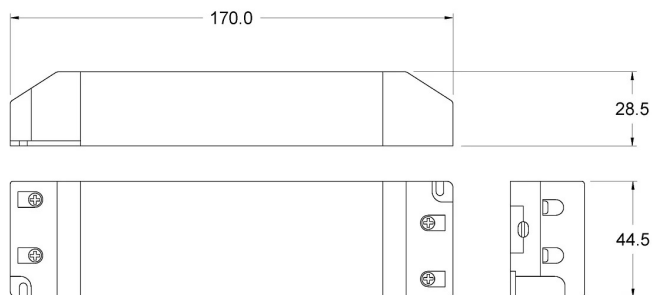

AL75-24-C

DIMENSIONI

CODICI PRODOTTO

CODICE	TENSIONE	SECONDARIO	POTENZA MAX	GRADO IP	CABLAGGIO PRIMARIO	CABLAGGIO SECONDARIO
9022078608	230 V	24 Vdc	75 W	IP20	1500 mm	150 mm