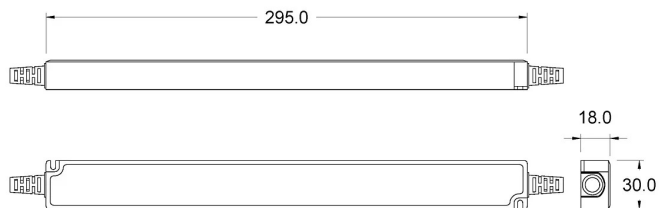

## DIMENSIONI

## CODICI PRODOTTO

CODICE	TENSIONE	SECONDARIO	POTENZA MAX	GRADO IP	CABLAGGIO PRIMARIO	CABLAGGIO SECONDARIO
9022079210	230 V	24 Vdc	60 W	IP66	300 mm	300 mm