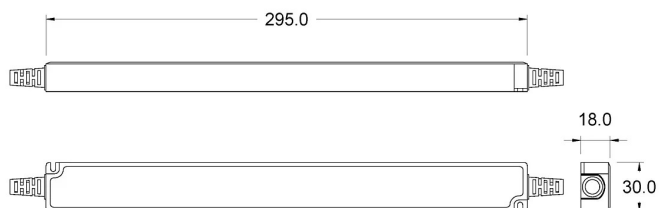

## DIMENSIONI

## CODICI PRODOTTO

CODICE	TENSIONE	SECONDARIO	POTENZA MAX	GRADO IP	CABLAGGIO PRIMARIO	CABLAGGIO SECONDARIO
90220792	230 V	12 Vdc	60 W	IP66	300 mm	300 mm