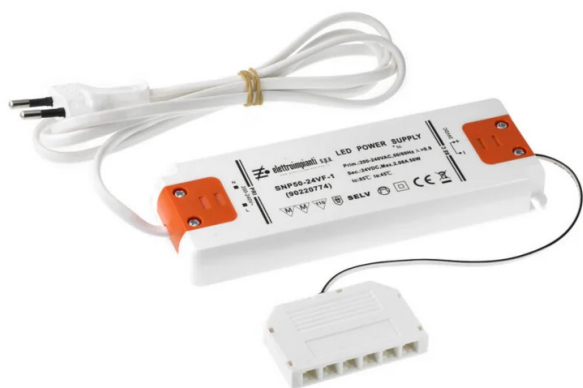

AL50-24-C

DIMENSIONI

CODICI PRODOTTO

CODICE	TENSIONE	SECONDARIO	POTENZA MAX	GRADO IP	CABLAGGIO PRIMARIO	CABLAGGIO SECONDARIO
9022078606	230 V	24 Vdc	50 W	IP20	1500 mm	150 mm