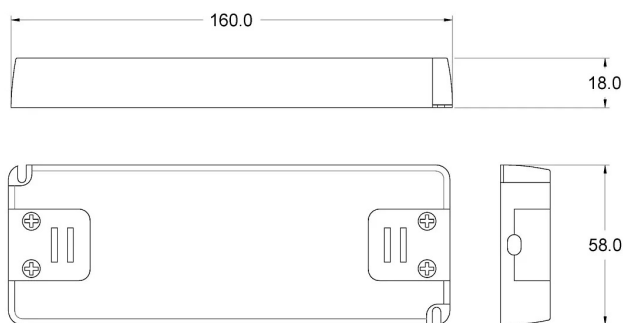

AL50-24-C

DIMENSIONI

CODICI PRODOTTO

CODICE	TENSIONE	SECONDARIO	POTENZA MAX	GRADO IP	CABLAGGIO PRIMARIO	CABLAGGIO SECONDARIO
9022078606	230 V	24 Vdc	50 W	IP20	1500 mm	150 mm