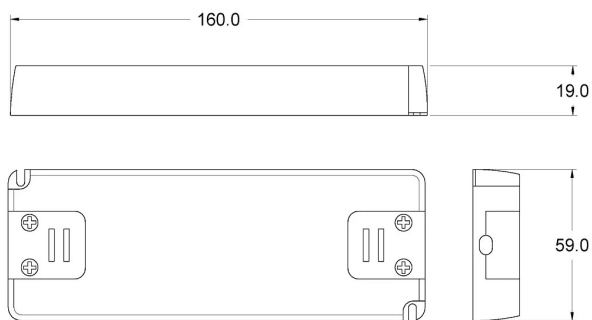

## DIMENSIONI

## CODICI PRODOTTO

CODICE	TENSIONE	SECONDARIO	POTENZA MAX	GRADO IP
9022074322	120 V	24 Vdc	30 W	IP20