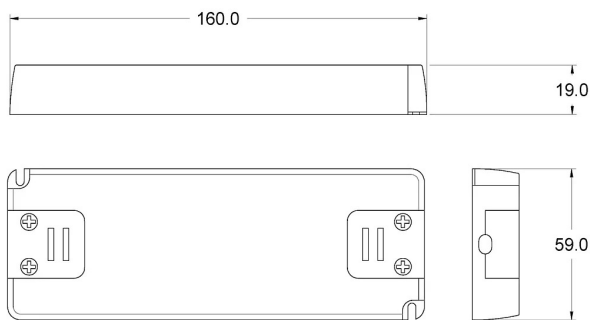

AL30-12-UL

DIMENSIONI

CODICI PRODOTTO

CODICE	TENSIONE	SECONDARIO	POTENZA MAX	GRADO IP
90220743	120 V	12 Vdc	30 W	IP20