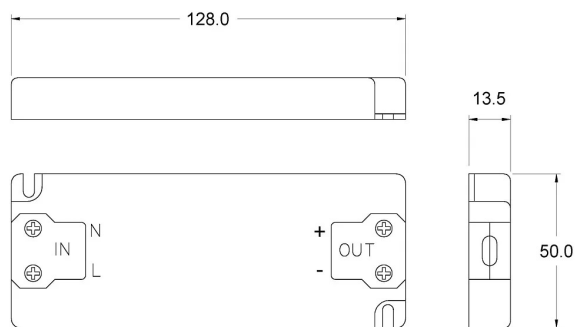

## DIMENSIONI

## CODICI PRODOTTO

CODICE	TENSIONE	SECONDARIO	POTENZA MAX	GRADO IP
9022077514	230 V	24 Vdc	20 W	IP20