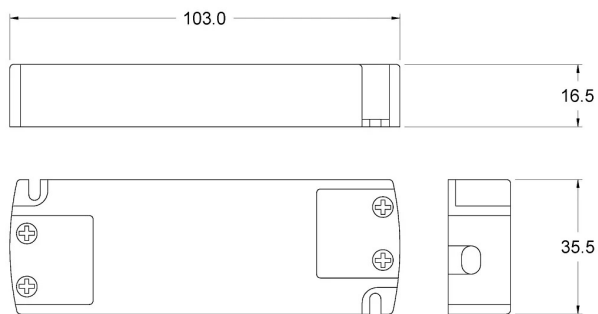

AL15-24

DIMENSIONI

CODICI PRODOTTO

CODICE	TENSIONE	SECONDARIO	POTENZA MAX	GRADO IP
9022077528	230 V	24 Vdc	15 W	IP20