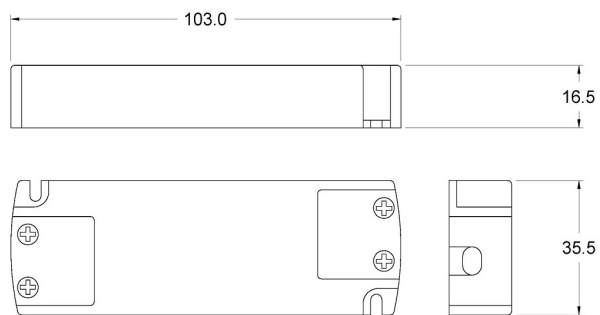

AL15-12-C

DIMENSIONI

CODICI PRODOTTO

| CODICE | TENSIONE | SECONDARIO | POTENZA MAX | GRADO IP | CABLAGGIO PRIMARIO | CABLAGGIO SECONDARIO |
|------------|----------|------------|-------------|----------|--------------------|----------------------|
| 9022078800 | 230 V | 12 Vdc | 15 W | IP20 | 1500 mm | 2000 mm |