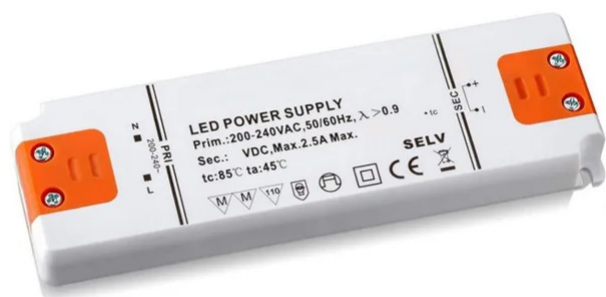

AL30-12

DIMENSIONI

CODICI PRODOTTO

CODICE	TENSIONE	SECONDARIO	POTENZA MAX	GRADO IP
90220782	230 V	12 Vdc	30 W	IP20