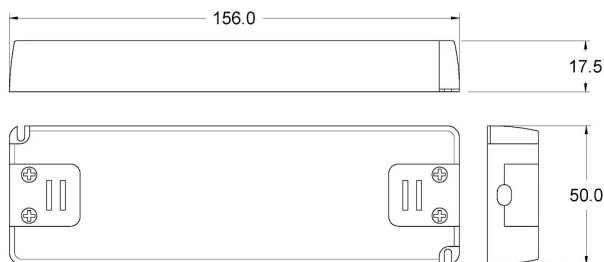

AL30-12

DIMENSIONI

CODICI PRODOTTO

CODICE	TENSIONE	SECONDARIO	POTENZA MAX	GRADO IP
90220782	230 V	12 Vdc	30 W	IP20