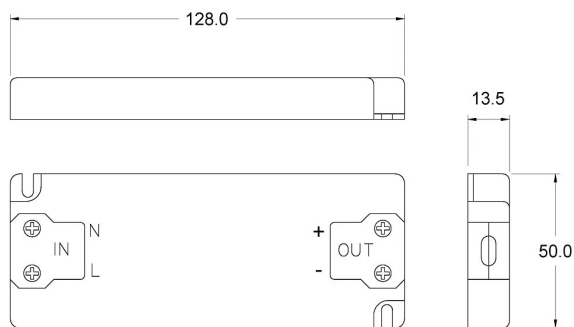

## DIMENSIONI

## CODICI PRODOTTO

CODICE	TENSIONE	SECONDARIO	POTENZA MAX	GRADO IP
90220717	230 V	12 Vdc	20 W	IP20