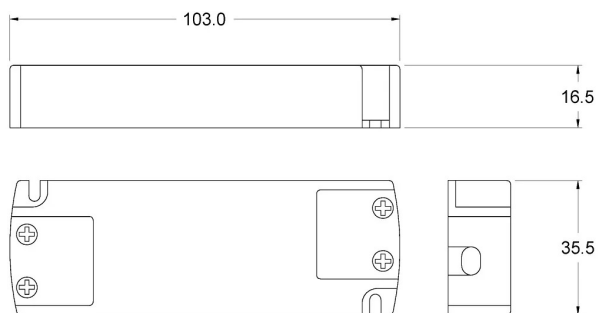

AL15-12

DIMENSIONI

CODICI PRODOTTO

CODICE	TENSIONE	SECONDARIO	POTENZA MAX	GRADO IP
9022072010	230 V	12 Vdc	15 W	IP20